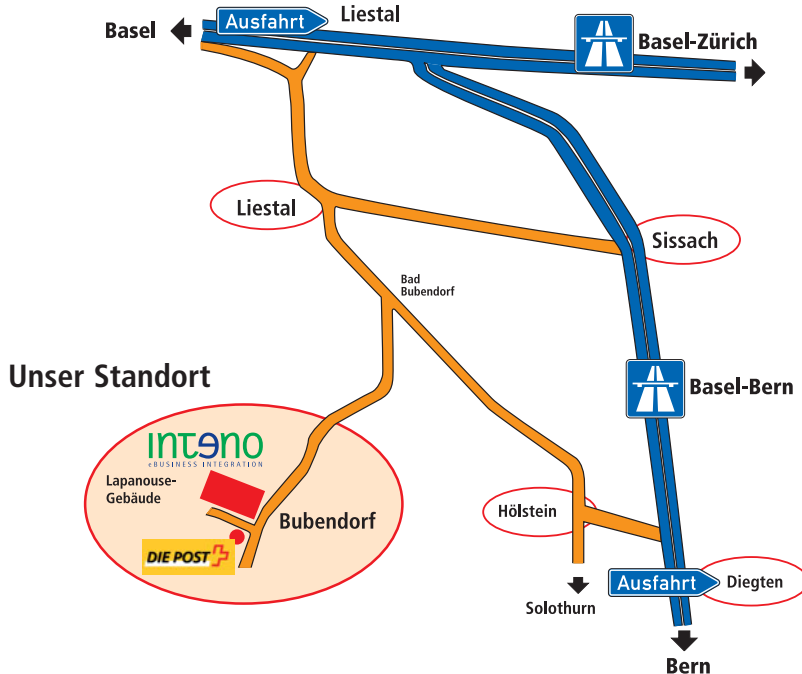

# inteno ag – die Spezialisten im Bereich Datenlogistik

Ihre Datenspezialisten verhelfen Ihnen zum gewünschten Wettbewerbsvorteil!  
Wann kontaktieren Sie uns?

**inteno**  
eBUSINESS INTEGRATION

Hauptstrasse 24  
Postfach  
CH-4416 Bubendorf  
Tel: +41 61 933 0230  
Fax +41 61 933 0231  
[www.inteno.com](http://www.inteno.com)