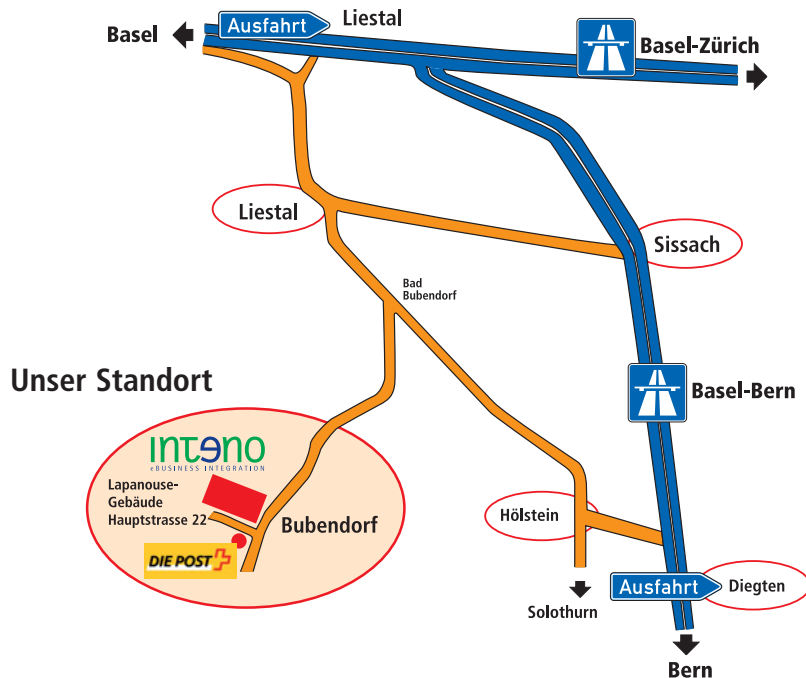

# inteno ag – die Spezialisten im Bereich Datenlogistik

Ihre Datenspezialisten verhelfen Ihnen zum gewünschten Wettbewerbsvorteil!  
Wann kontaktieren Sie uns?

**inteno**  
eBUSINESS INTEGRATION

Hauptstrasse 22  
Postfach  
CH-4416 Bubendorf  
Tel: +41 61 933 0230  
Fax +41 61 933 0231  
www.inteno.com