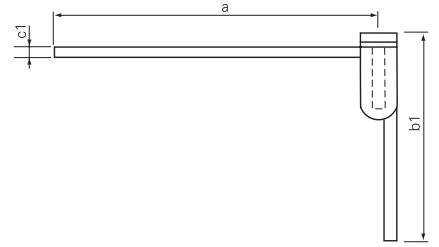

2 Ahşap kapılar için menteşe

- 2.1 SFS intec dekoratif gizli menteşe
- 2.2 SFS intec gizli menteşe
- 2.3 SFS intec Kapıkapatma sistemleri

Ahşap kör kasa için

Bir çift menteşenin taşıma kapasitesi 50 kg

Artikel	Malzeme	Üst yüzey	Tuztesti	Ambalaj
954006	Çelik	prinç kaplama	20	10
954008	Çelik	Nikel kaplama	20	10

a mm	b1 mm	b2 mm	c1 mm	c2 mm
90,0	60,0	43,0	3,0	20,0

Ahşap kör kasa için

Bir çift menteşenin taşıma kapasitesi 70 kg

Artikel	Malzeme	Üst yüzey	Tuztesti	Ambalaj
632684	Çelik	Sarı kaplama	140	6

a mm	b mm
112,0	90,0

11R-15-023

Kendiliğinden kapanan yaylı sistem için ayarlanabilir menteşe

Yangıncapıları için bini montaj

Menteşe başı taşıma kapasitesi 23 kg

Artikel	Malzeme	Üst yüzey	Tuztesti	Ambalaj
914632	Çelik	kalınlaştırılmış piriç kaplamalı	280	10