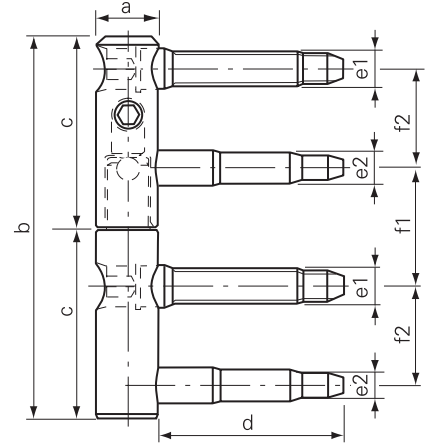

11R-15-023

Kendiliğinden kapanan yaylı sistem için ayarlanabilir menteşe

Yangıncapıları için bini montaj

Menteşe başı taşıma kapasitesi 23 kg

Artikel	Malzeme	Üst yüzey	Tuztesti	Ambalaj
914632	Çelik	kalınlaştırılmış piriç kaplamalı	280	10

a mm	b mm	c mm	d mm	e1 mm	e2 mm	f1 mm	f2 mm
15,0	92,0	46,0	60,0	8,7	7,6	28,0	24,0

Sol komple Kit için Sayfa 2.2 4 bak
Sağ komple Kit için Sayfa 2.2 3 bak