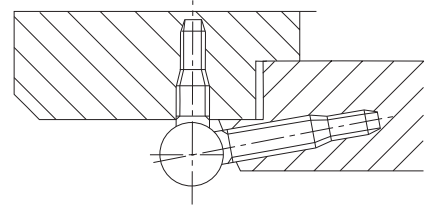

Artikel	Malzeme	Üst yüzey	Tuztesti	Ambalaj
930204	Çelik	kalınlaştırılmış priç kaplamalı	280	1