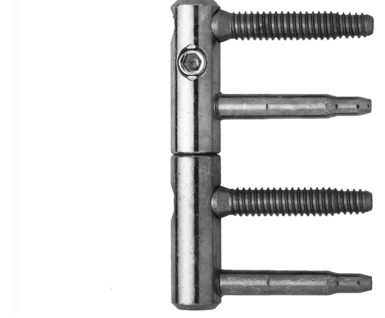

Yangıncapıları için bini montaj

Artikel	Malzeme	Üst yüzey	Tuztesti	Ambalaj
930204	Çelik	kalınlaştırılmış priç kaplamalı	280	1

a	b	c	d	e	f1	f2
mm	mm	mm	mm	mm	mm	mm
15,0	94,0	47,0	60,0	7,6	28,0	24,0

Typ sol cod.930202
Sol komple Kit için Sayfa 2.2 4 bak
Sağ komple Kit için Sayfa 2.2 3 Bak

11R-15-023

Kendiliğinden kapanan yaylı sistem için ayarlanabilir menteşe

Yangıncapıları için bini montaj

Menteşe başı taşıma kapasitesi 23 kg

Artikel	Malzeme	Üst yüzey	Tuztesti	Ambalaj
914632	Çelik	kalınlaştırılmış piriç kaplamalı	280	10