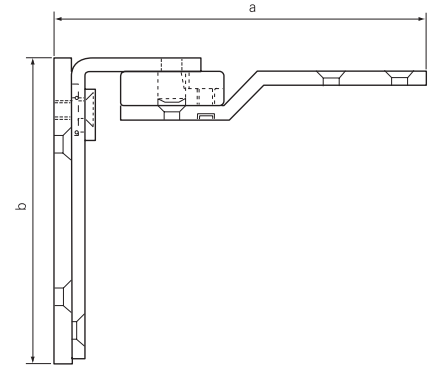

a mm	b1 mm	b2 mm	c1 mm	c2 mm
90,0	60,0	43,0	3,0	20,0

Ahşap kör kasa için

Bir çift menteşenin taşıma kapasitesi 70 kg

Artikel	Malzeme	Üst yüzey	Tuztesti	Ambalaj
632684	Çelik	Sarı kaplama	140	6

a mm	b mm
112,0	90,0