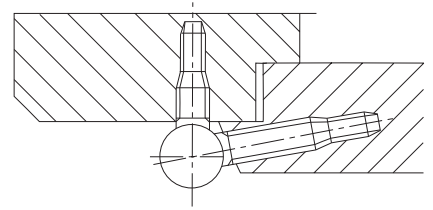

11R-15-023

Kendiliğinden kapanan yaylı sistem için ayarlanabilir menteşe

Yangıncapıları için bini montaj

Menteşe başı taşıma kapasitesi 23 kg

Artikel	Malzeme	Üst yüzey	Tuztesti	Ambalaj
914632	Çelik	kalınlaştırılmış piriç kaplamalı	280	10

a mm	b mm	c mm	d mm	e1 mm	e2 mm	f1 mm	f2 mm
15,0	92,0	46,0	60,0	8,7	7,6	28,0	24,0

Sol komple Kit için Sayfa 2.2 4 bak
Sağ komple Kit için Sayfa 2.2 3 bak