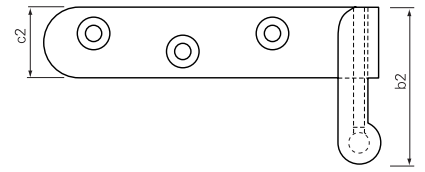

2 Ahşap kapılar için menteşe

- 2.1 SFS intec dekoratif gizli menteşe
- 2.2 SFS intec gizli menteşe
- 2.3 SFS intec Kapıkapatma sistemleri

Ahşap kör kasa için

Bir çift menteşenin taşıma kapasitesi 50 kg

Artikel	Malzeme	Üst yüzey	Tuztesti	Ambalaj
954006	Çelik	prinç kaplama	20	10
954008	Çelik	Nikel kaplama	20	10

a mm	b1 mm	b2 mm	c1 mm	c2 mm
90,0	60,0	43,0	3,0	20,0

Ahşap kör kasa için

Bir çift menteşenin taşıma kapasitesi 70 kg

Artikel	Malzeme	Üst yüzey	Tuztesti	Ambalaj
632684	Çelik	Sarı kaplama	140	6

a mm	b mm
112,0	90,0

11R-15-023

Kendiliğinden kapanan yaylı sistem için ayarlanabilir menteşe

Yangıncapıları için bini montaj

Menteşe başı taşıma kapasitesi 23 kg

Artikel	Malzeme	Üst yüzey	Tuztesti	Ambalaj
914632	Çelik	kalınlaştırılmış piriç kaplamalı	280	10