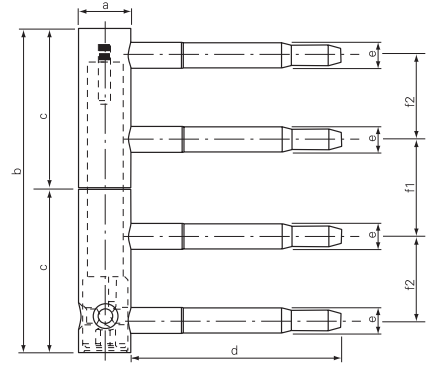

a mm	b1 mm	b2 mm	c1 mm	c2 mm
90,0	60,0	43,0	3,0	20,0

Ahşap kör kasa için

Bir çift menteşenin taşıma kapasitesi 70 kg

Artikel	Malzeme	Üst yüzey	Tuztesti	Ambalaj
632684	Çelik	Sarı kaplama	140	6

a mm	b mm
112,0	90,0

Yangıncapıları için bini montaj

Artikel	Malzeme	Üst yüzey	Tuztesti	Ambalaj
930204	Çelik	kalınlaştırılmış priç kaplamalı	280	1

a	b	c	d	e	f1	f2
mm	mm	mm	mm	mm	mm	mm
15,0	94,0	47,0	60,0	7,6	28,0	24,0

Typ sol cod.930202
Sol komple Kit için Sayfa 2.2 4 bak
Sağ komple Kit için Sayfa 2.2 3 Bak

11R-15-023

Kendiliğinden kapanan yaylı sistem için ayarlanabilir menteşe

Yangıncapıları için bini montaj

Menteşe başı taşıma kapasitesi 23 kg

Artikel	Malzeme	Üst yüzey	Tuztesti	Ambalaj
914632	Çelik	kalınlaştırılmış piriç kaplamalı	280	10