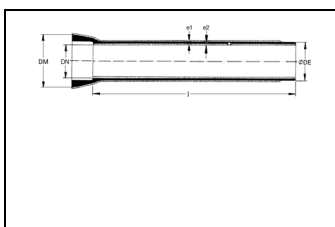

Guss Druckrohre und Formstücke

Buderus-Rohre, Zubehör

Buderus Steckmuffenrohr, Zubehör
mit Tyton, Tyton-Sit Steckmuffe
Duktiles Gussrohr

3310200

Dimension	Ausführung	Länge m	Gewicht kg	Preis CHF/Stk
DN 80	ZM K9	6	14.500	38.60
DN 100	ZM K9	6	17.700	42.90
DN 125	ZM K9	6	22.500	54.20
DN 150	ZM K9	6	28.000	65.80
DN 200	ZM K9	6	39.500	90.90
DN 250	ZM K9	6	48.000	129.50
DN 300	ZM K9	6	60.500	162.80
DN 400	ZM K9	6	94.500	259.50
DN 80	FZM K9	6	17.700	47.40
DN 100	FZM K9	6	21.500	53.00
DN 125	FZM K9	6	27.500	67.00
DN 150	FZM K9	6	33.500	81.70
DN 200	FZM K9	6	46.500	113.50
DN 250	FZM K9	6	60.500	162.20
DN 300	FZM K9	6	76.000	204.00
DN 400	FZM K9	6	108.000	317.40
DN 500	FZM K9	6	145.000	402.70
DN 80	Gummimanschette			7.20
DN 100	Gummimanschette			8.00
DN 125	Gummimanschette			8.80
DN 150	Gummimanschette			9.60
DN 200	Gummimanschette			12.00
DN 250	Gummimanschette			16.00
DN 300	Gummimanschette			20.80
DN 400	Gummimanschette			30.40
DN 80	TYTON-SIT Dichtring			33.70
DN 100	TYTON-SIT Dichtring			37.50
DN 125	TYTON-SIT Dichtring			41.60
DN 150	TYTON-SIT Dichtring			53.00
DN 200	TYTON-SIT Dichtring			69.20
DN 250	TYTON-SIT Dichtring			85.70
DN 300	TYTON-SIT Dichtring			124.50
DN 400	TYTON-SIT Dichtring			266.20

Verlegegeräte können bei uns gemietet werden.

ZM: Innen Zementmörtelauskleidung ZM, aussen Flammverzinkung und Deckbeschichtung. FZM:Innen Zementmörtelauskleidung ZM, aussen Flammverzinkung m. Faserzementmörtelbeschichtung inkl. Netzgewirk.